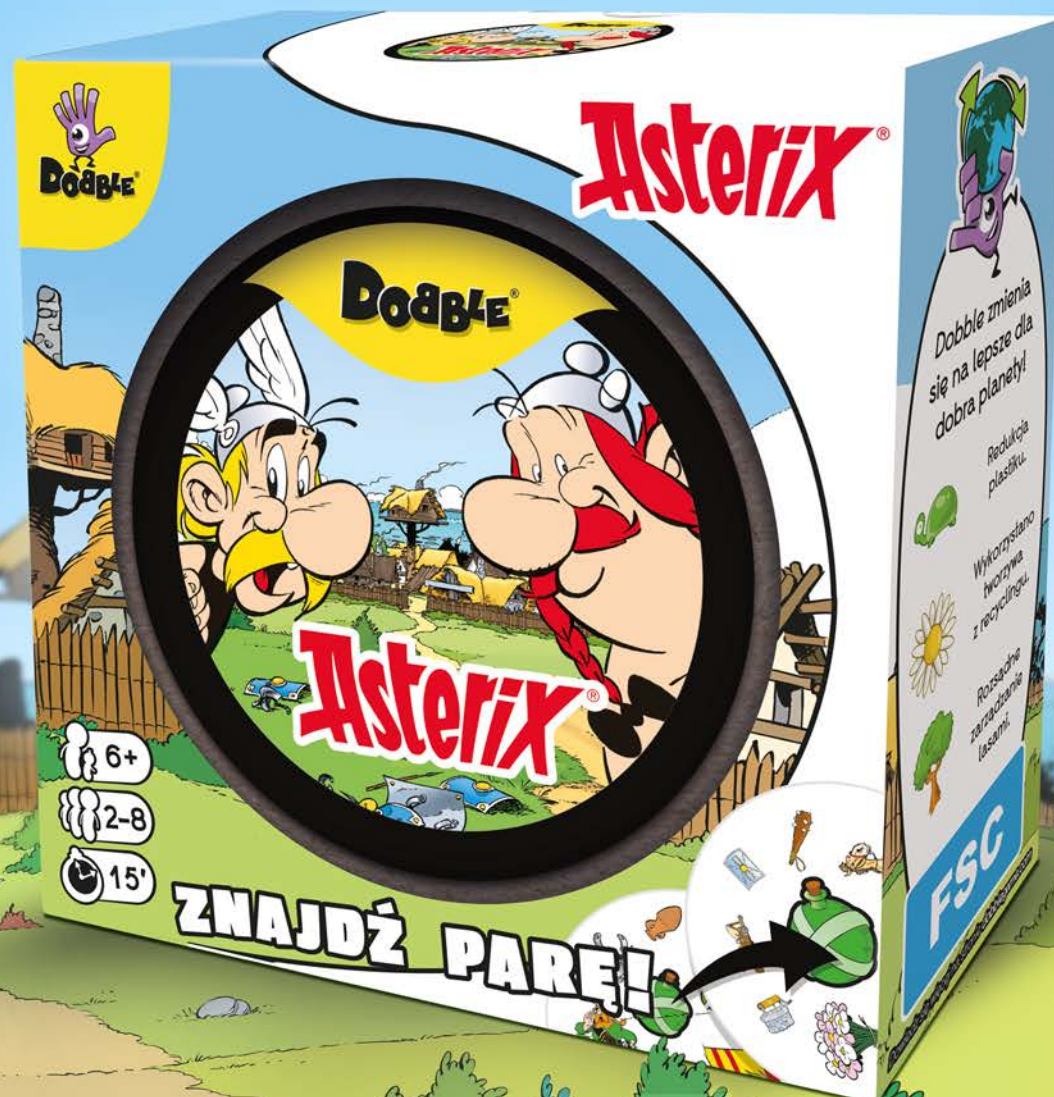

Szukaj par wśród Galów, Rzymian i ich atrybutów!

Odkryj kultowe postacie i przedmioty ze świata Asteriksa i weź udział w obronie wioski Galów w zupełnie nowej odsłonie popularnej gry rodzinnej! Spójrz na pierwszą kartę, którą trzymasz w ręku oraz na tę, która leży na środku stołu. Znajdź na nich wspólny obrazek, nazwij go i szybko pozbadź się swojej karty. Teraz następna! Tylko nie zwątp, dwie karty zawsze łączą się dokładnie jednym symbolem!

W **Dobble** można grać na wiele sposobów, a 5 z nich jest opisanych w instrukcji jako minigry. W tej wersji znajdziesz jedną zupełnie nową – „Bitwa” nawiązuje do obrony wioski Galów przed Rzymianami! Dodatkowo, aby utrudnić zabawę, symbole na kartach bywają odwrócone i miewają różne rozmiary. Same karty są okrągłe i kolorowe, a każda z nich ma unikalny zestaw symboli związanych ze światem Asteriksa.

Premiera: 23 czerwca 2023 r.

rebel

DOBBLE®

Asterix®

podstawowe informacje:

liczba graczy: 2-8

wiek graczy: 6+

czas gry: 15 minut

kategoria: rodzinne

mechanika: spostrzegawczość,
szukanie par, zręczność

elementy:

- 55 okrągłych kart
- pudełko
- instrukcja

kontakt:

Pytania odnośnie mechaniki gry:
wydawnictwo@rebel.pl

rebel